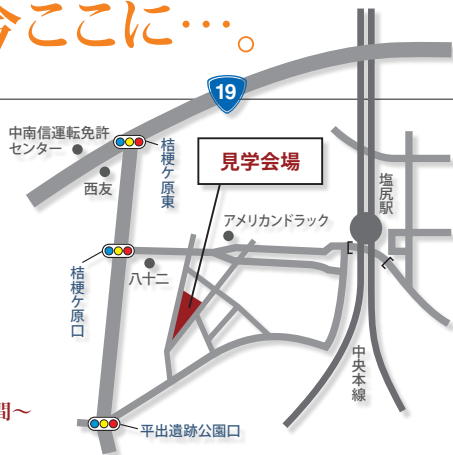

10/22^土・23^日 10:00 a.m. → 4:00 p.m.

ご来場プレゼント! ご来場いただいた皆様に「果実の恵みたまご」プレゼント!

暮らしを実感する! 入居住宅見学会

あなたの暮らしが、今ここに…。

見学会場 INFORMATION

日常 + おもしろさの種

- 木造軸組工法 + 構造計算
- 外張り断熱 + ハイブリッド換気システム
- 片流れの屋根 + 金属サイディングのシャープな外観
～赤のアクセントを添えて～
- スロースキップフロア ～視線の変化を楽しむ～
- 濃い色を基調にしたノスタルジックな内装
～ゆったりと流れる時間～
- 行き止まりのないLDK + 和室 ～ゆるやかにつながる空間～
- 広々としたストックヤード ～日々の暮らしを美しく～