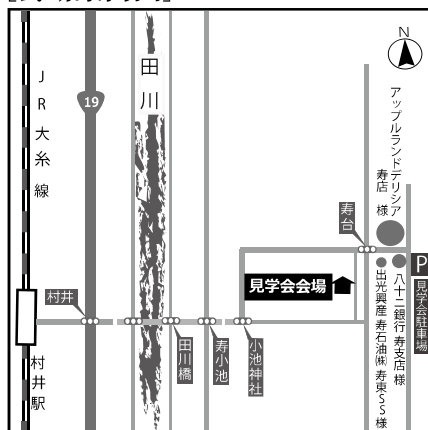

2 会場同時開催

住まい完成見学会

6/27 (土) 10:00 - 17:00
28 (日) 10:00 - 16:00

[寿台会場]

究極の平屋

POINT

- ・気持ちいいリビング傾斜天井
- ・ちょうどいい家族の距離
- ・和の設え 書院作りの和室
- ・いろいろ使える軒下空間
- ・段差を利用した床下収納

シックな和の住まい

[会場案内図]

[新村会場]

たくさんの景色を楽しむ家

POINT

- ・風景を取り込む大きな窓
- ・自ら塗装した
ラワン仕上げによる異空間
- ・最小限間仕切りによる広い空間
- ・床、梁の放つ無垢材のぬくもり
- ・大きな木のデッキとバルコニー

板張りと大きい窓の
ここちよさ

[会場案内図]

モデルハウス つむぐいえ